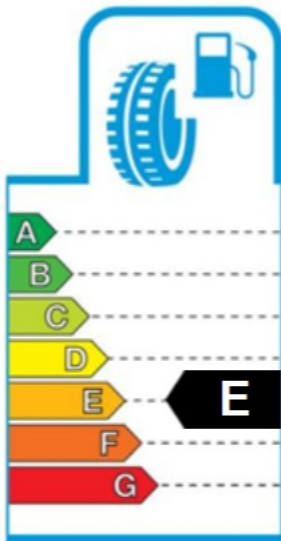

Trieda úspory paliva

Trieda priľnavosti  
na mokrom porchu

Úroveň hluku: